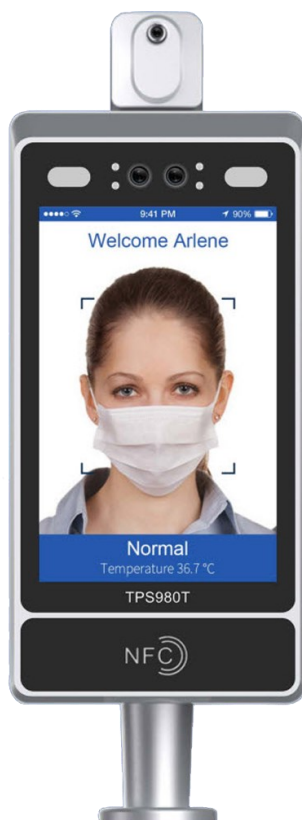

TPS980T

เครื่องสแกนใบหน้า พร้อมเซ็นเซอร์วัดอุณหภูมิ

1 May 2020

เซ็นเซอร์วัดอุณหภูมิ
ความคลาดเคลื่อน $\pm 0.3^{\circ}\text{C}$

ตรวจสอบการสวม mask
แจ้งเตือนเมื่อไม่สวม mask

กล้องคู่
สำหรับตรวจ Liveness
ความแม่นยำกว่า 99.5%

หน้าจอสัมผัส 8 นิ้ว

เครื่องอ่านบัตร NFC
ใช้งานร่วมกับบัตรพนักงานชนิด NFC

เซ็นเซอร์วัดอุณหภูมิ

เก็บภาพได้กว่า 50,000 ภาพ
Memory 4GB Internal Storage 16GB

แจ้งเตือนผ่านไลน์
เมื่อตรวจพบผู้มีอุณหภูมิ
เกิน 37.5°C

Specifications

OS	Android 7.1	Communications	Ethernet/Wi-Fi/Bluetooth
Processor	Dual-Core 1.8GHz + Quad-Core 1.4GHz	Body Temperature Measurement	Precision, $\pm 0.3^{\circ}\text{C}$ Best Use Distance 0.5m-0.7m
Memory	4GB DDR, 16GB eMMC	Peripheral Ports	1 DC Port, 1 RJ45, 1 micro USB, 1 Wiegand, 1 RS485
Display	8-inch 800*1,200 pixel	Audio	Digital Audio Speaker, Microphone
Key	1 Reset Key	Power Supply	12V/2A
Front Camera	Dual-lens Camera (RGB 2MP + IR 1.3MP)	Dimensions	272mm(L) x 135mm (W) x 30mm(H)
Fill Light	White LED	Environmental	Operating Temperature: -10°C - 45°C Storage Temperature: -25°C - 60°C
Contactless Card Reader	ISO14443 Type A/B, Mifare, ISO18092 compliant	Certification	CE
Warranty	1 Year Standard Manufacture Warranty		